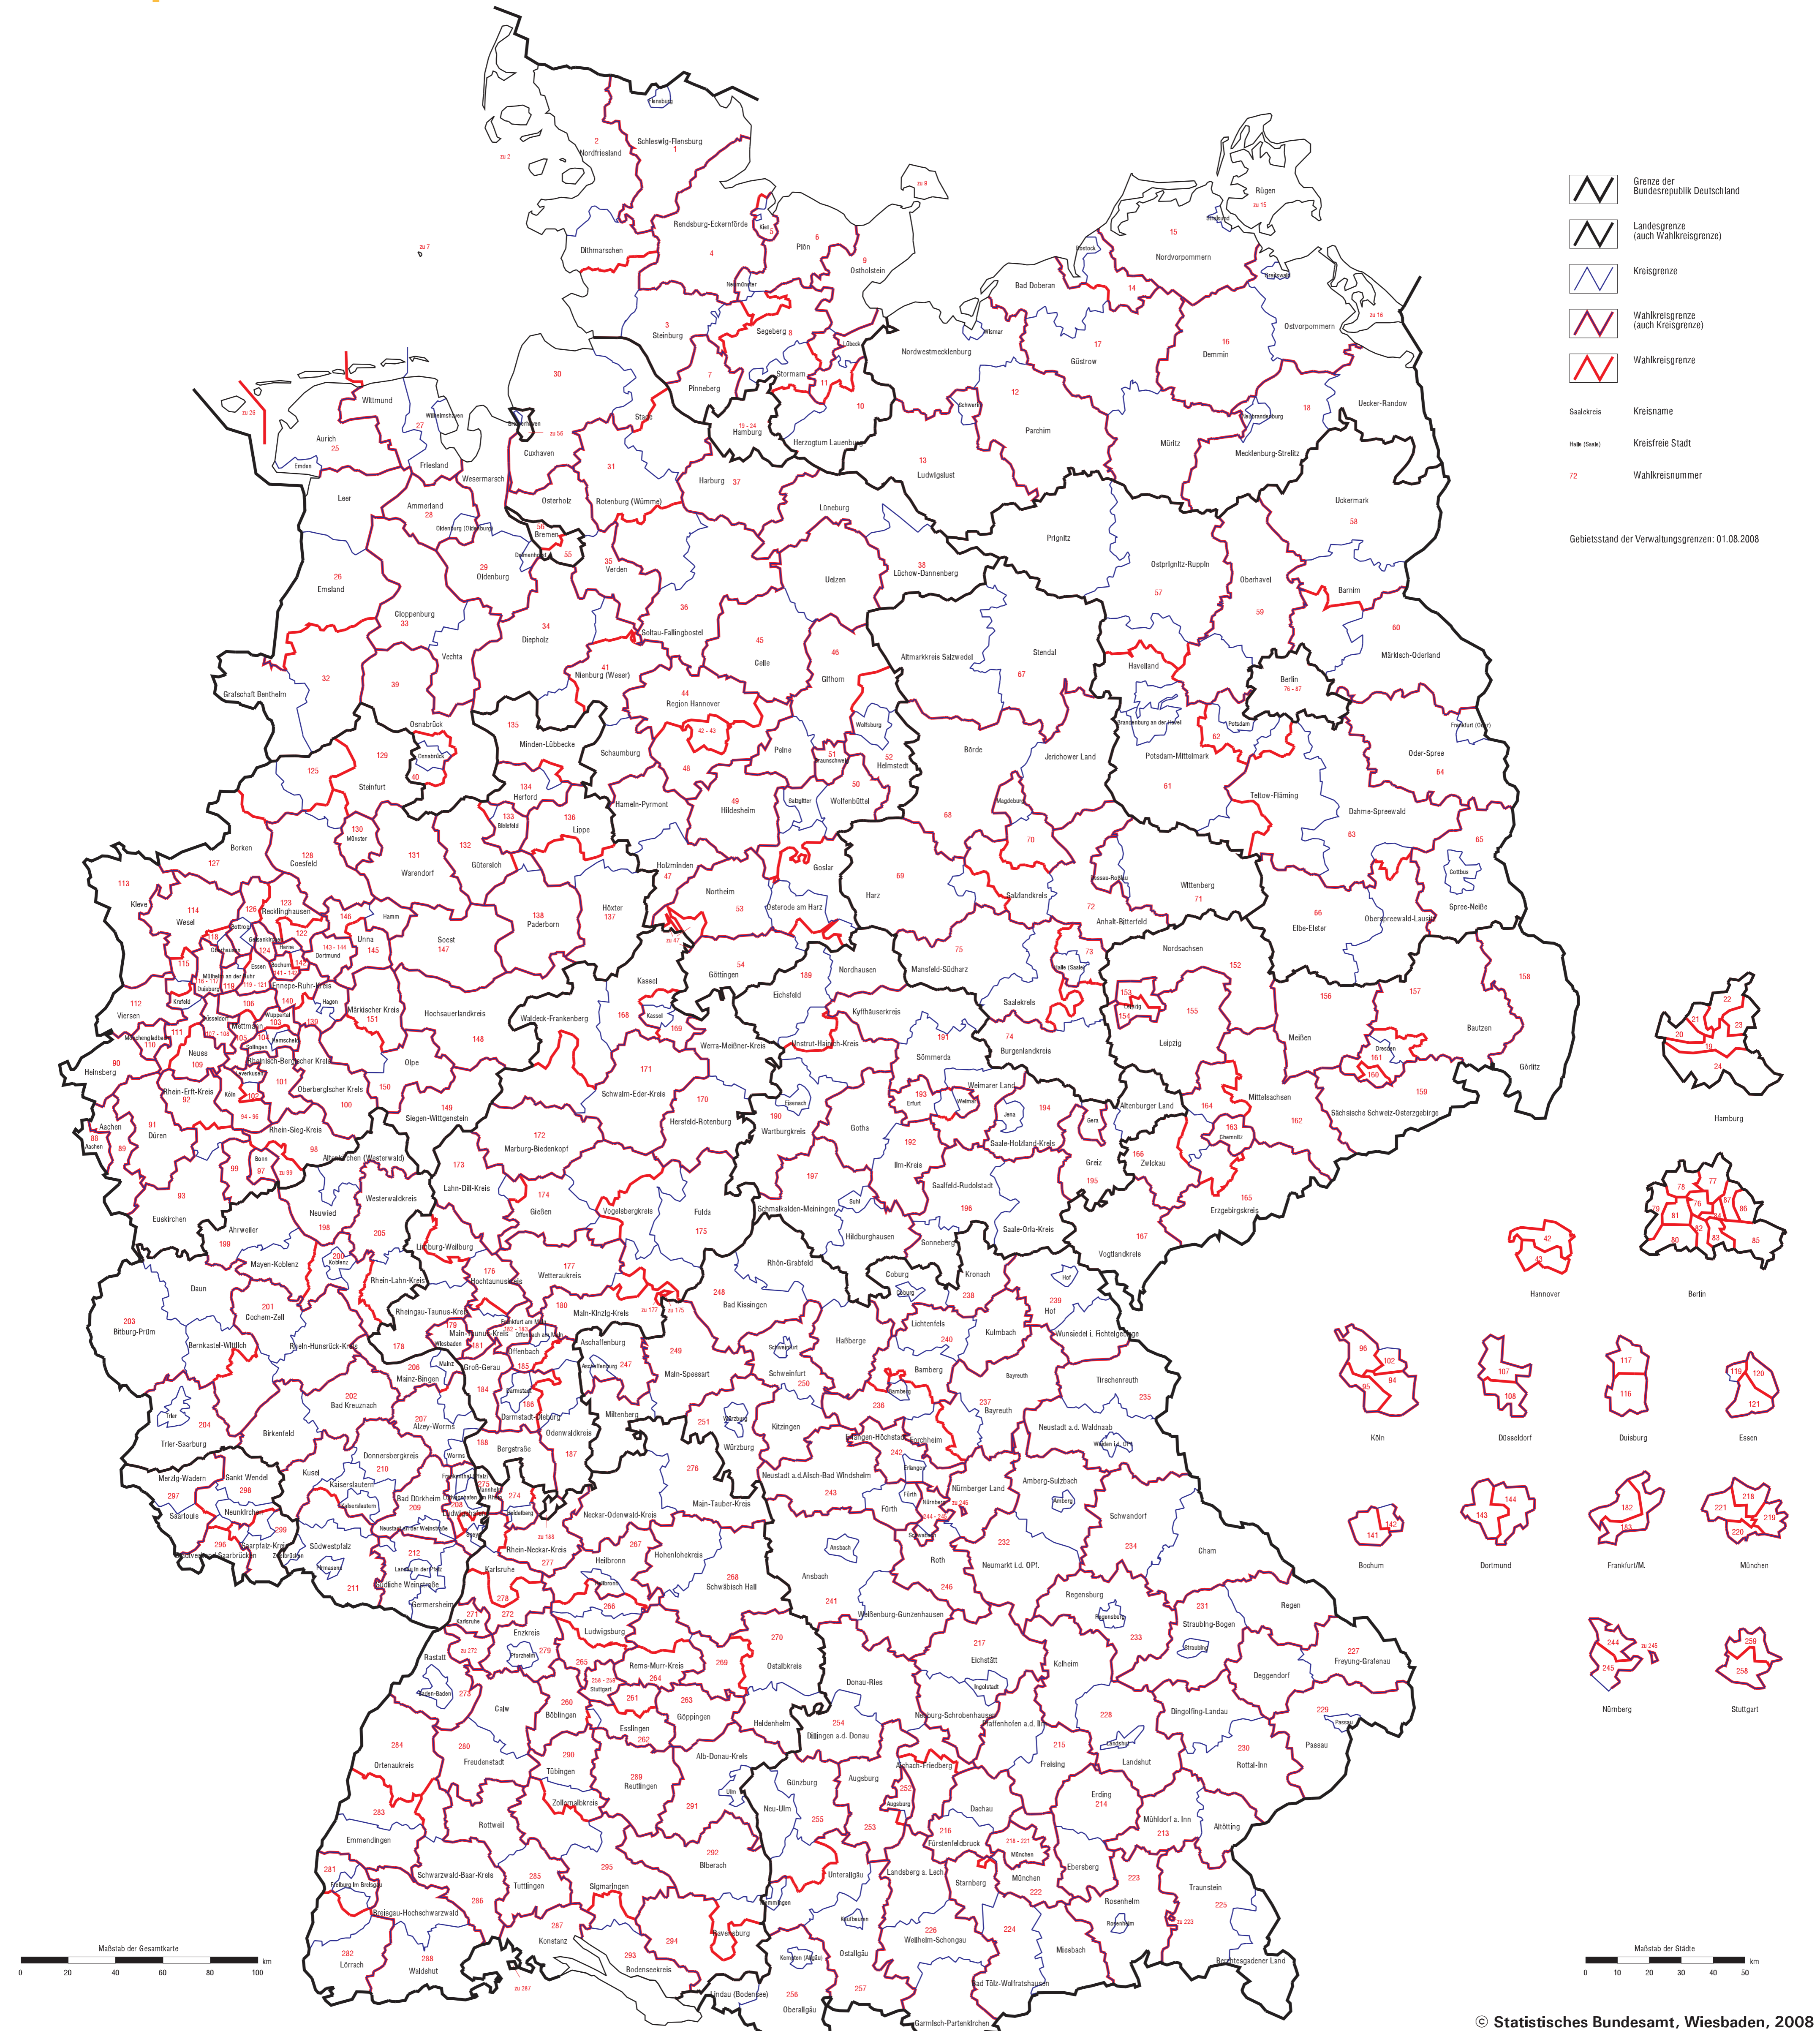

# Karte der Wahlkreise für die Wahl zum 17. Deutschen Bundestag

gemäß Anlage zu § 2 Abs. 2 des Bundeswahlgesetzes, die zuletzt durch Artikel 1 des Gesetzes vom 17. März 2008 (BGBl. I S. 316) geändert worden ist

- Grenze der Bundesrepublik Deutschland
- Landesgrenze (auch Wahlkreisgrenze)
- Kreisgrenze
- Wahlkreisgrenze (auch Kreisgrenze)
- Wahlkreisgrenze
- Saalkreis Kreisname
- Halle (Saale) Kreisfreie Stadt
- 72 Wahlkreisnummer