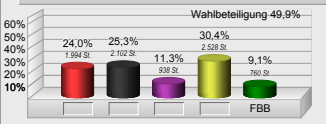

Endergebnis
Stimmenanteile in Prozent (%)

Kommunalwahl Gemeindevertretung Großbeer
Endergebnis
Stimmenanteile in Prozent (%)

Wahlbeteiligung 49,9%